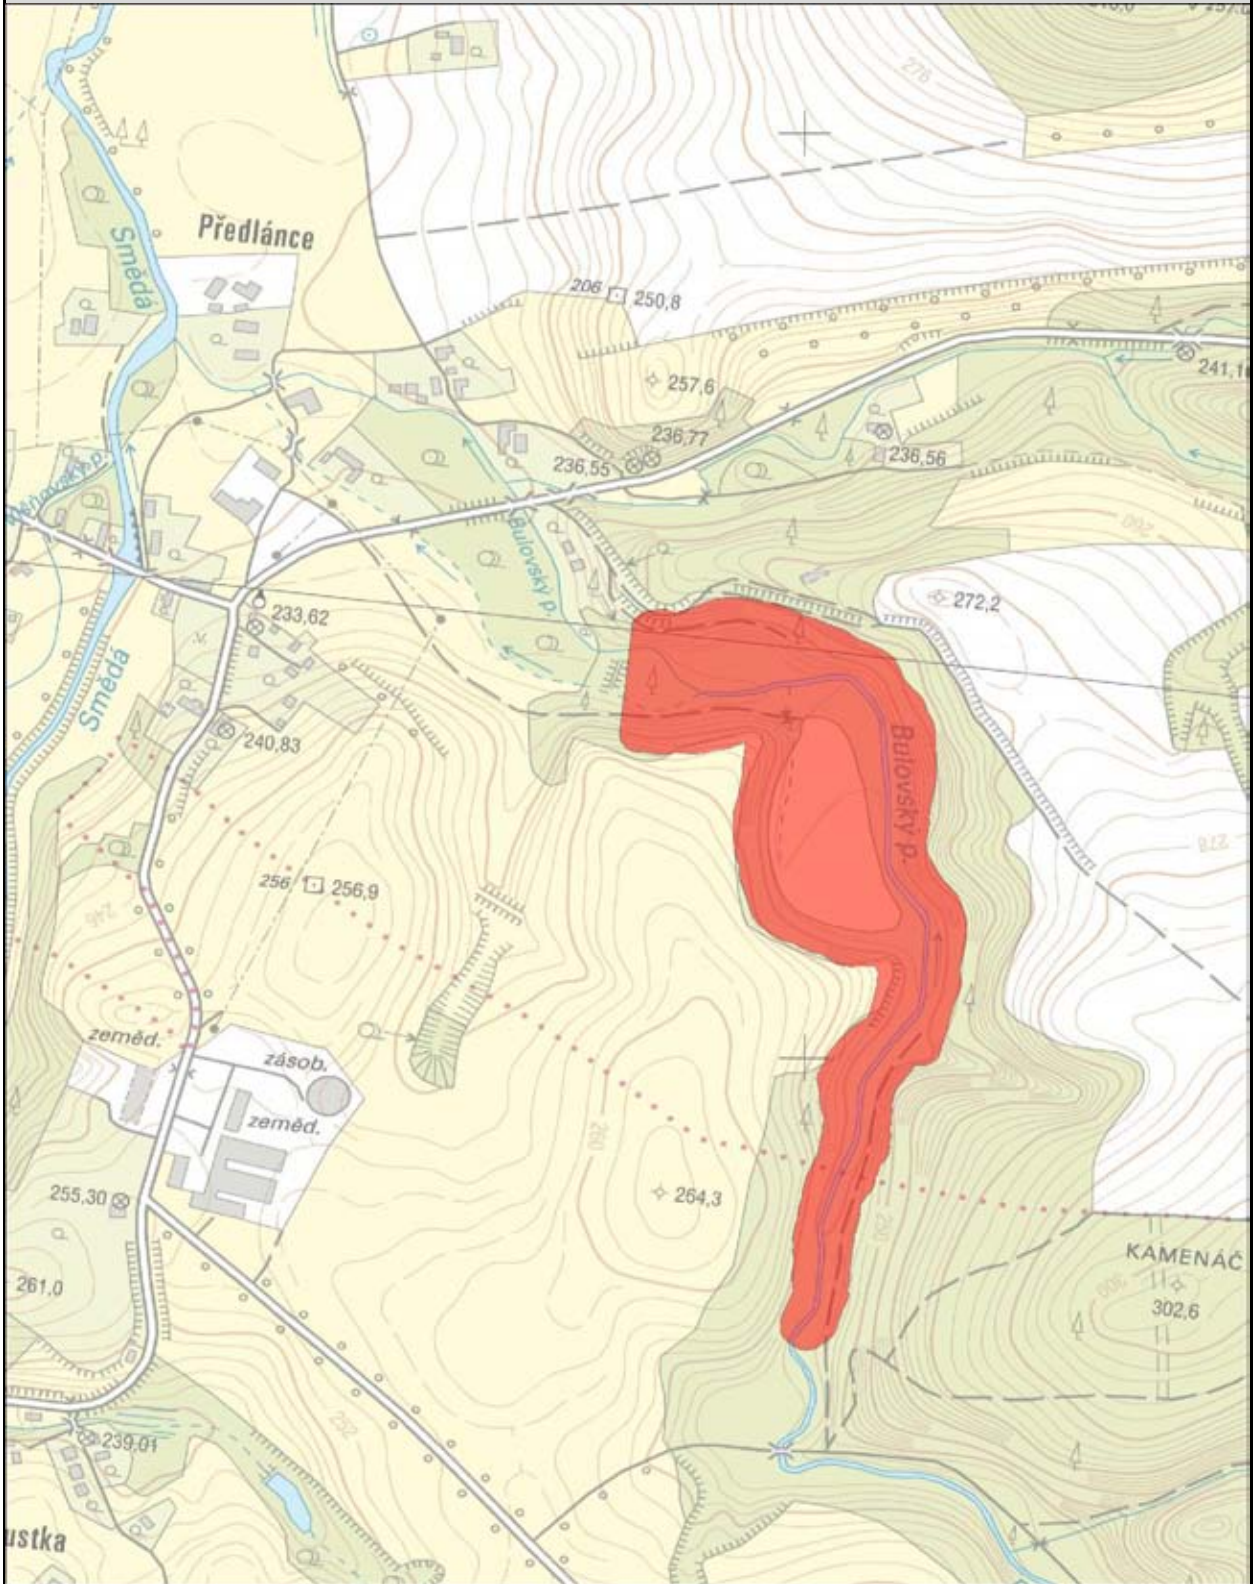

LIST OPATŘENÍ

ID:

104

Název opatření:	Poldr Předlánce
Skupina opatření:	retence
Ochrana před:	říčními a přívalovými povodněmi
Ochráněné obce/objekty:	Předlánce, část obce Višňová

Lokalizace:			
Vodní tok:	Bulovský potok	IDVT:	10185654
ř.km (od, do)	0.7	Správce toku	Povodí Labe, s.p.
S-JTSK X (od, do)	-686168.86	Katastr.území:	Předlánce
S-JTSK Y (od, do)	-951558.66	Intravilán:	ne
Vlastník objektu:			

Územní ochrana:			
CHKO JH:	ne	NATURA 2000:	ne
Maloplošná ZCHÚ:	ne		

Připravenost			
Zdroj opatření:	Státní vodohospodářský plán (pouze v rámci výběru profilu hráze)		
Rok návrhu:	1971		
Stupeň dokumentace:	Technicko ekon. vyhodnocení	Uloženo na FTP:	ne
Autor:	Hydroprojekt Praha		

Stručný popis opatření:
Návrh suché nádrže (poldru) v profilu údolí Bulovského potoka nad obcí Předlánce za účelem snížení kulminací povodňových průtoků v zastavěném území. Vzhledem k tomu, že se opatření neukázalo jako dostatečně efektivní z hlediska snížení povodňového ohrožení na Bulovském potoce, je možné v daném profilu uvažovat s realizací vodní nádrže s vymezením části objemu pro retenční účely.

Parametry opatření:
Délka hráze 115m
Zatopená plocha 7.30 ha
Objem 328250 m ³
Hloubka max. 9m
Kóta dna 231.4 m n.m.
Kóta max. hladiny 240.4 m n.m.

Situace:

Střety:			
Památková ochrana:	ne	Typ:	
Krajina:	ano		
CHKO JH:	ne		
NATURA 2000:	ne		
Vodní zdroje:	ne	Typ:	
Inženýrské sítě:	ne	Typ:	
Jiné:			