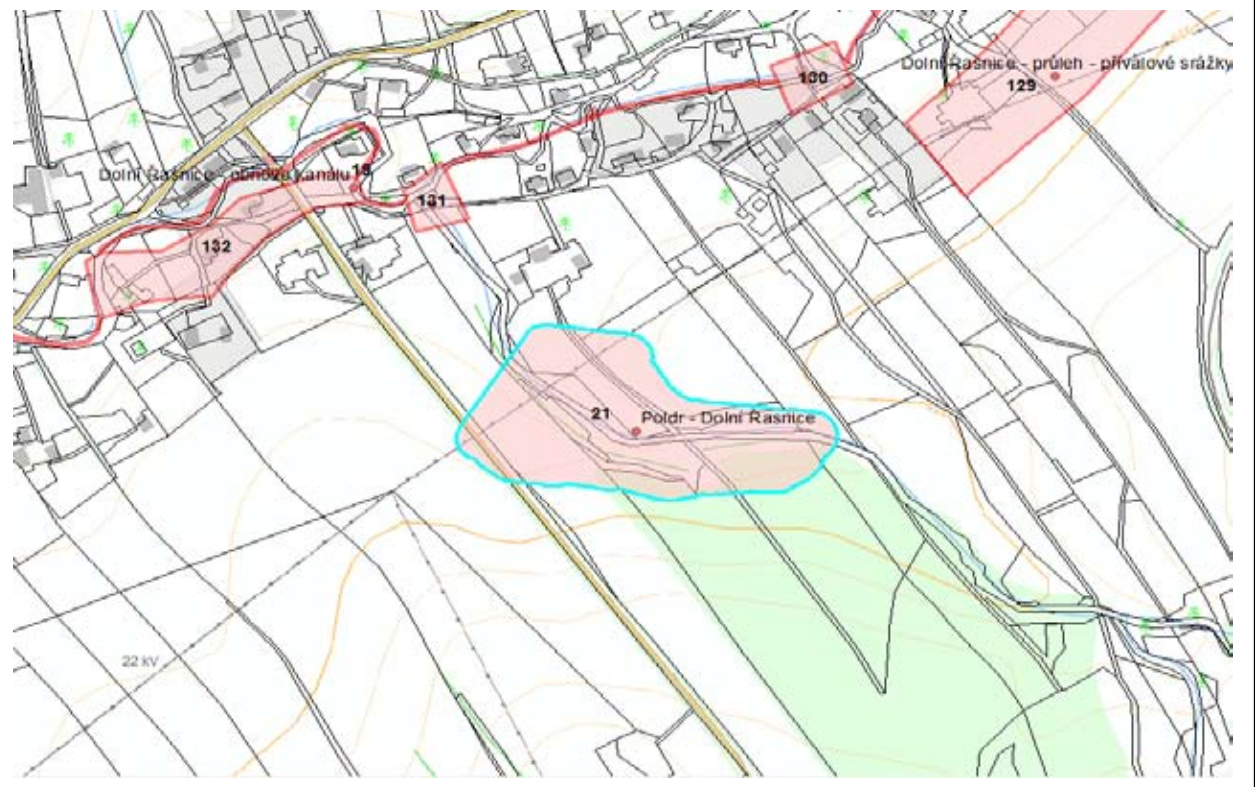

LIST OPATŘENÍ

ID:

21

Název opatření:	Poldr - Dolní Řasnice
Skupina opatření:	poldr
Ochrana před:	říčními a přívalovými povodněmi
Ochráněné obce/objekty:	Dolní Řasnice / Krásný Les

Lokalizace:

Vodní tok:	Bezejmenný LP Řasnice	IDVT:	10185039	
ř.km (od, do)	0.38	0.68	Správce toku	Lesy ČR, s.p.
S-JTSK X (od, do)	-676 728.272	-676 486.297	Katastr.území:	Dolní Řasnice
S-JTSK Y (od, do)	-955 215.653	-955 270.010	Intravilán:	ne
Vlastník objektu:				

Územní ochrana:

CHKO JH:	ne	NATURA 2000:	ne
Maloplošná ZCHÚ:	ne		

Připravenost

Zdroj opatření:	-		
Rok návrhu:	-		
Stupeň dokumentace:	-	Uloženo na FTP:	ne
Autor:	-		

Stručný popis opatření:

Ochranu intravilánu Dolní Řasnice je možno řešit výstavbou suché nádrže. Ta bude situována v katastru obce Dolní Řasnice. Zamýšlený poldr na levostraném bezejmeném přítoku Řasnice bude sloužit k zachycení části objemu povodňové vlny a její transformaci. Jedná se o retenční nádrž, která bude plnit svoji funkci pouze v případě zvýšení vodních stavů.

Parametry opatření:

Délka hráze 100 m
Zatopená plocha 1.7 ha
Objem 43397 m³
Hloubka max. 5.5 m
Kóta dna 365.8 m n.m.
Kóta max. hladiny 371.5 m n.m.

Situace/fotodokumentace:

Střety:

Památková ochrana:	ne	Typ:	
Krajina:	ano		
CHKO JH:	ne		
NATURA 2000:	ne		
Vodní zdroje:	ano	Typ:	ochranná pásma 2 a 3
Inženýrské sítě:	ano	Typ:	el. Vedení, ochranné pásmo
Jiné:			