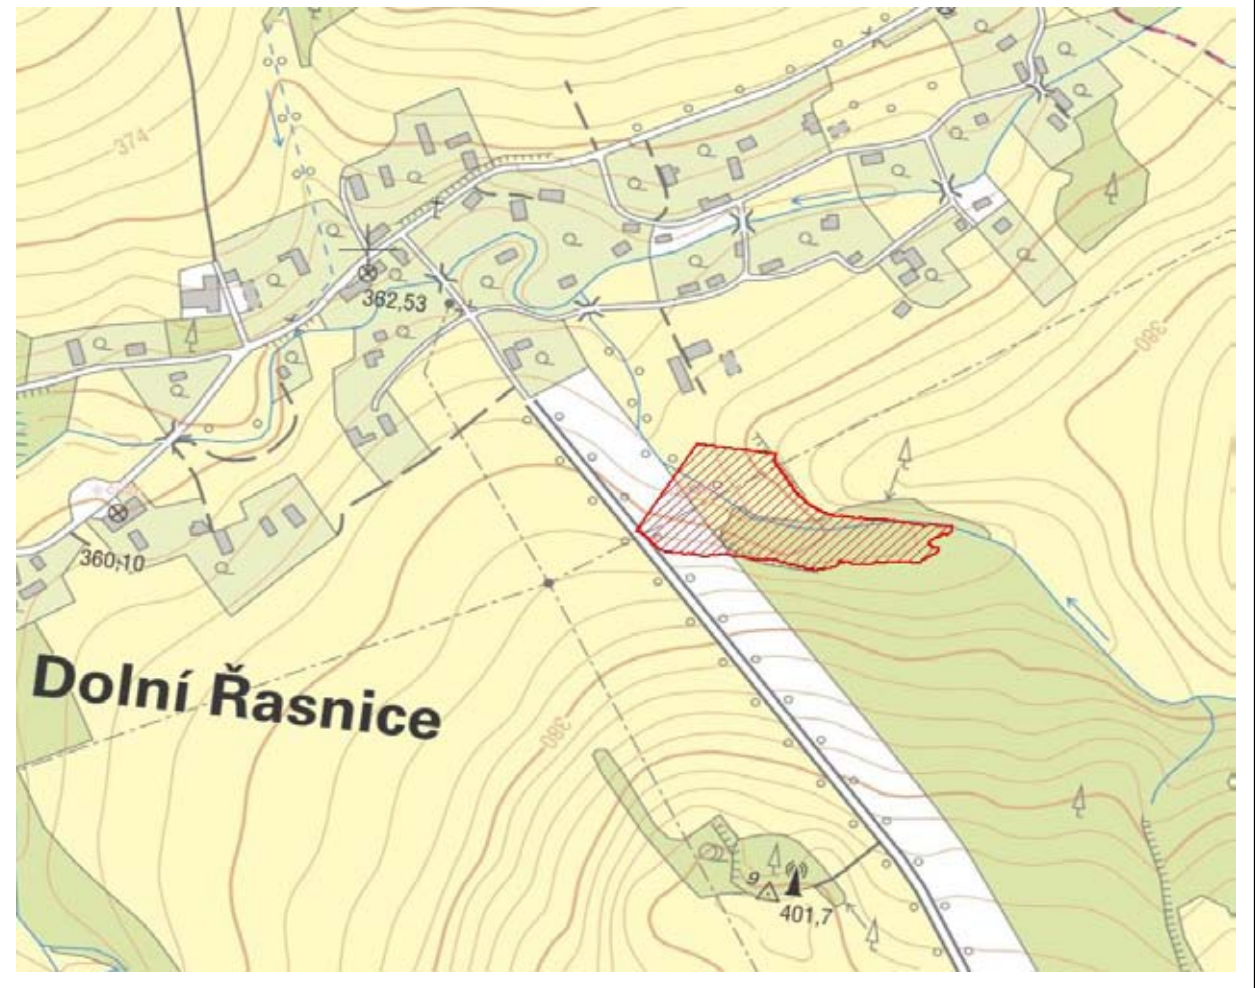

LIST OPATŘENÍ

ID:

21

Název opatření:	Poldr - Dolní Řasnice
Skupina opatření:	poldr
Ochrana před:	říčními a přívalovými povodněmi
Ochráněné obce/objekty:	Dolní Řasnice / Krásný Les

Lokalizace:

Vodní tok:	Bezejmenný LP Řasnice	IDVT:	10185039	
ř.km (od, do)	0.38	0.68	Správce toku	Lesy ČR, s.p.
S-JTSK X (od, do)	-676 728.272	-676 486.297	Katastr.území:	Dolní Řasnice
S-JTSK Y (od, do)	-955 215.653	-955 270.010	Intravilán:	ne
Vlastník objektu:				

Územní ochrana:

CHKO JH:	ne	NATURA 2000:	ne
Maloplošná ZCHÚ:	ne		

Připravenost

Zdroj opatření:	-		
Rok návrhu:	-		
Stupeň dokumentace:	-	Uloženo na FTP:	ne
Autor:	-		

Stručný popis opatření:

Ochranu intravilánu Dolní Řasnice je možno řešit výstavbou suché nádrže. Ta bude situována v katastru obce Dolní Řasnice. Zamýšlený poldr na levostraném bezejmeném přítoku Řasnice bude sloužit k zachycení části objemu povodňové vlny a její transformaci. Jedná se o retenční nádrž, která bude plnit svoji funkci pouze v případě zvýšení vodních stavů.

Parametry opatření:

Délka hráze 100 m
Zatopená plocha 1.7 ha
Objem 43397 m³
Hloubka max. 5.5 m
Kóta dna 365.8 m n.m.
Kóta max. hladiny 371.5 m n.m.

Situace/fotodokumentace:

Střety:

Památková ochrana:	ne	Typ:	
Krajina:	ano		
CHKO JH:	ne		
NATURA 2000:	ne		
Vodní zdroje:	ano	Typ:	ochranná pásma 2 a 3
Inženýrské sítě:	ano	Typ:	el. Vedení, ochranné pásmo
Jiné:			