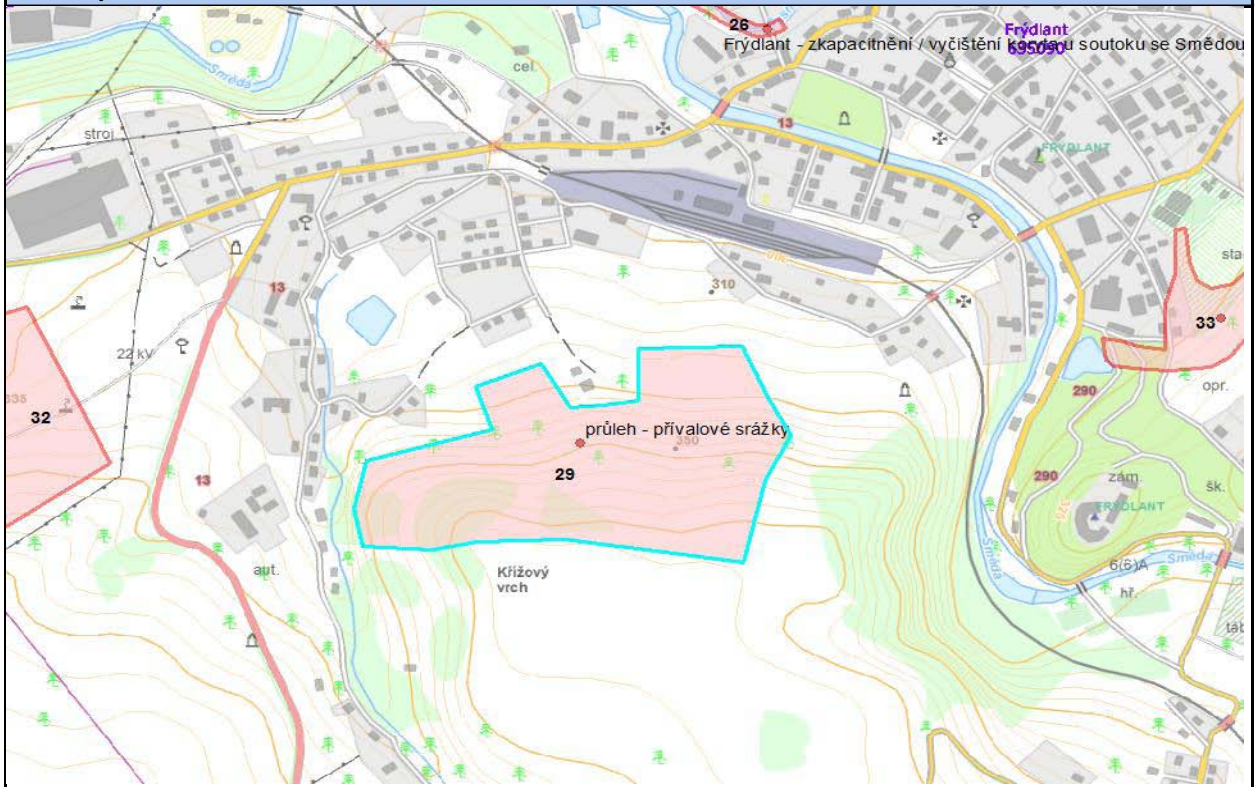

Situace/fotodokumentace: