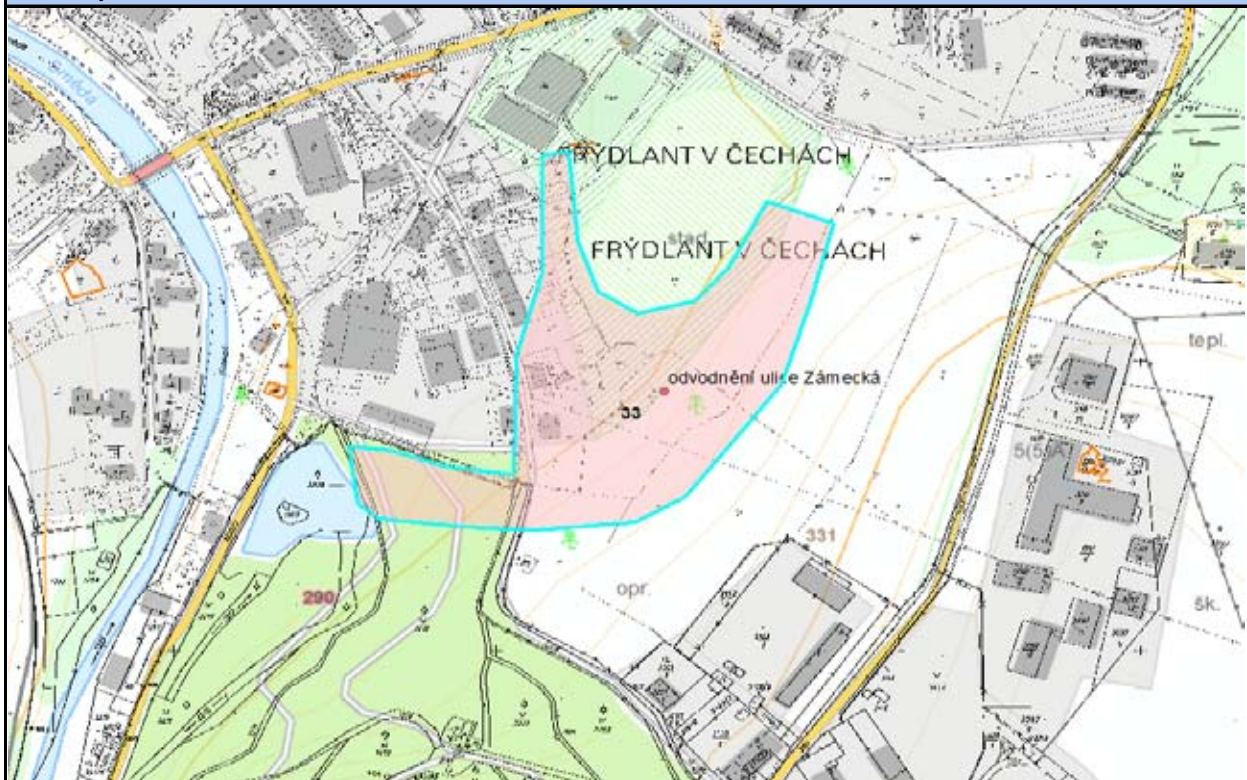

Situace/fotodokumentace: