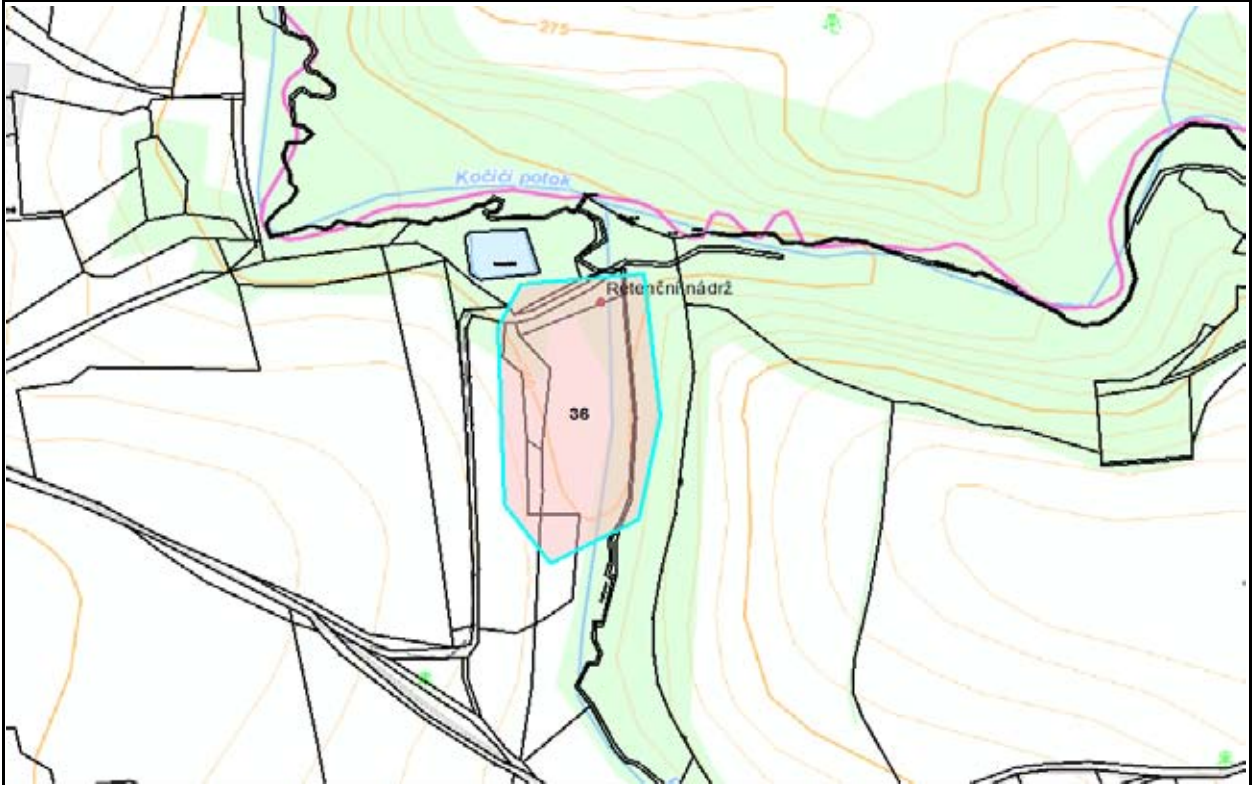

Situace/fotodokumentace: