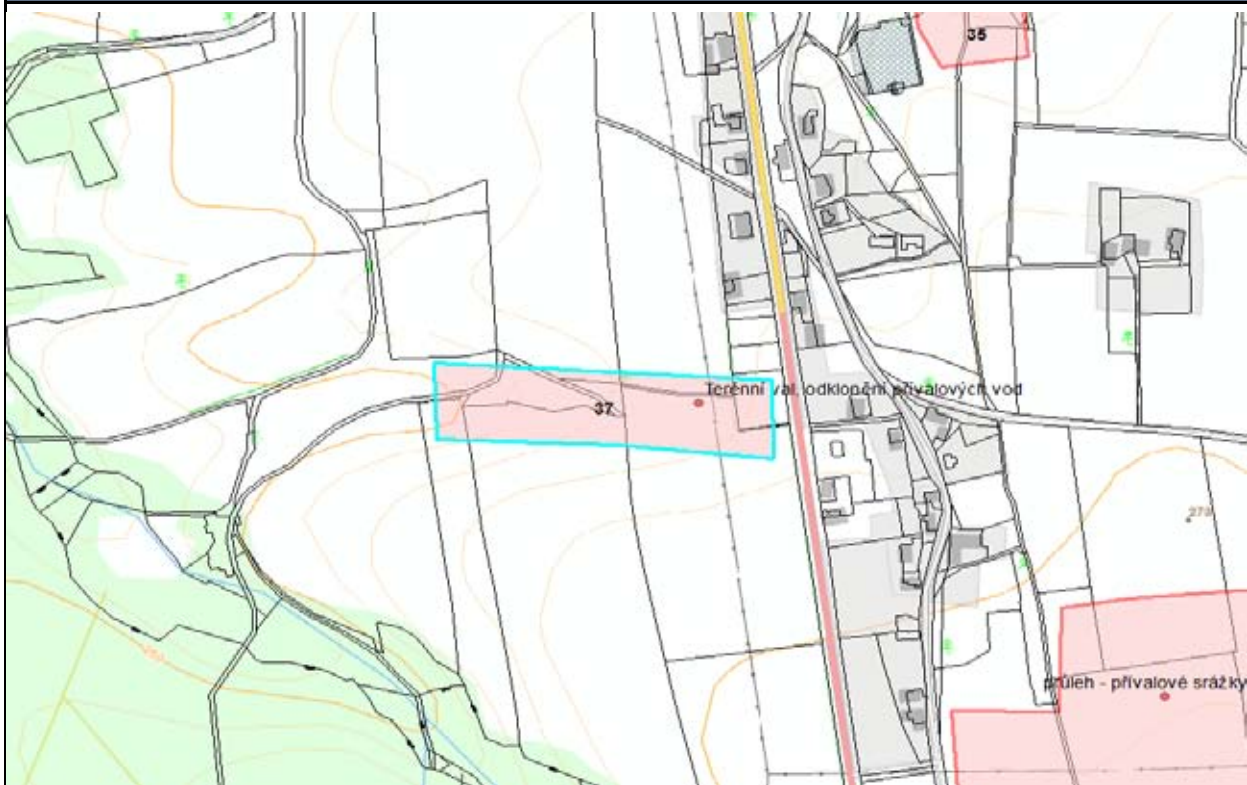

Situace/fotodokumentace: