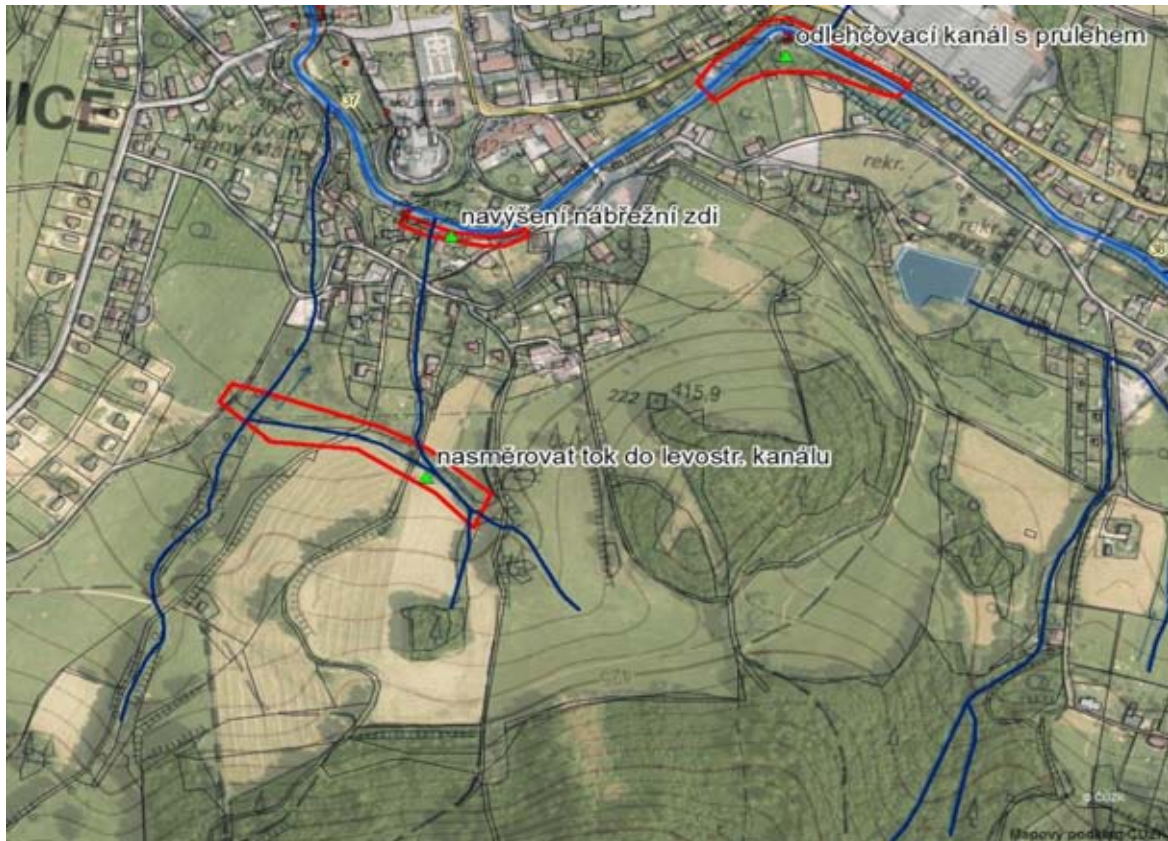

Situace/fotodokumentace:

Střety:

Památková ochrana:	ne	Typ:	
Krajina:	ano		
CHKO JH:	ano		
NATURA 2000:	ne		
Vodní zdroje:	ne	Typ:	
Inženýrské sítě:	ano	Typ:	el. vedení ochranné pásmo
Jiné:			

Stanoviska:

Liberecký kraj	CHKO
CHKO Jizerské hory	nezbytné blíže odborně posoudit z hlediska zájmů ochrany přírody
Povodí Labe, státní podnik	
Lesy ČR	
MŽP