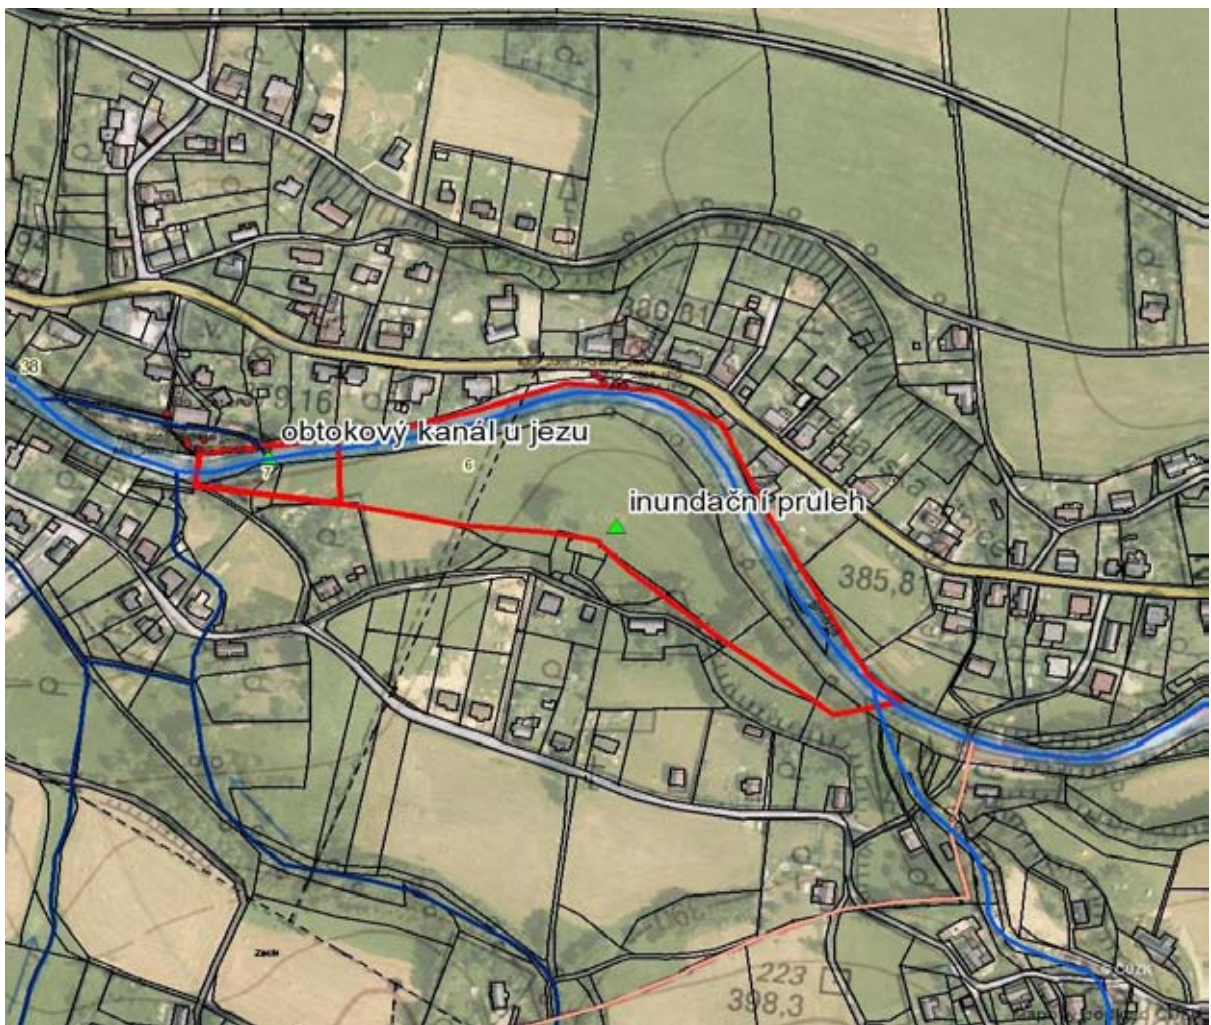

Situace/fotodokumentace: