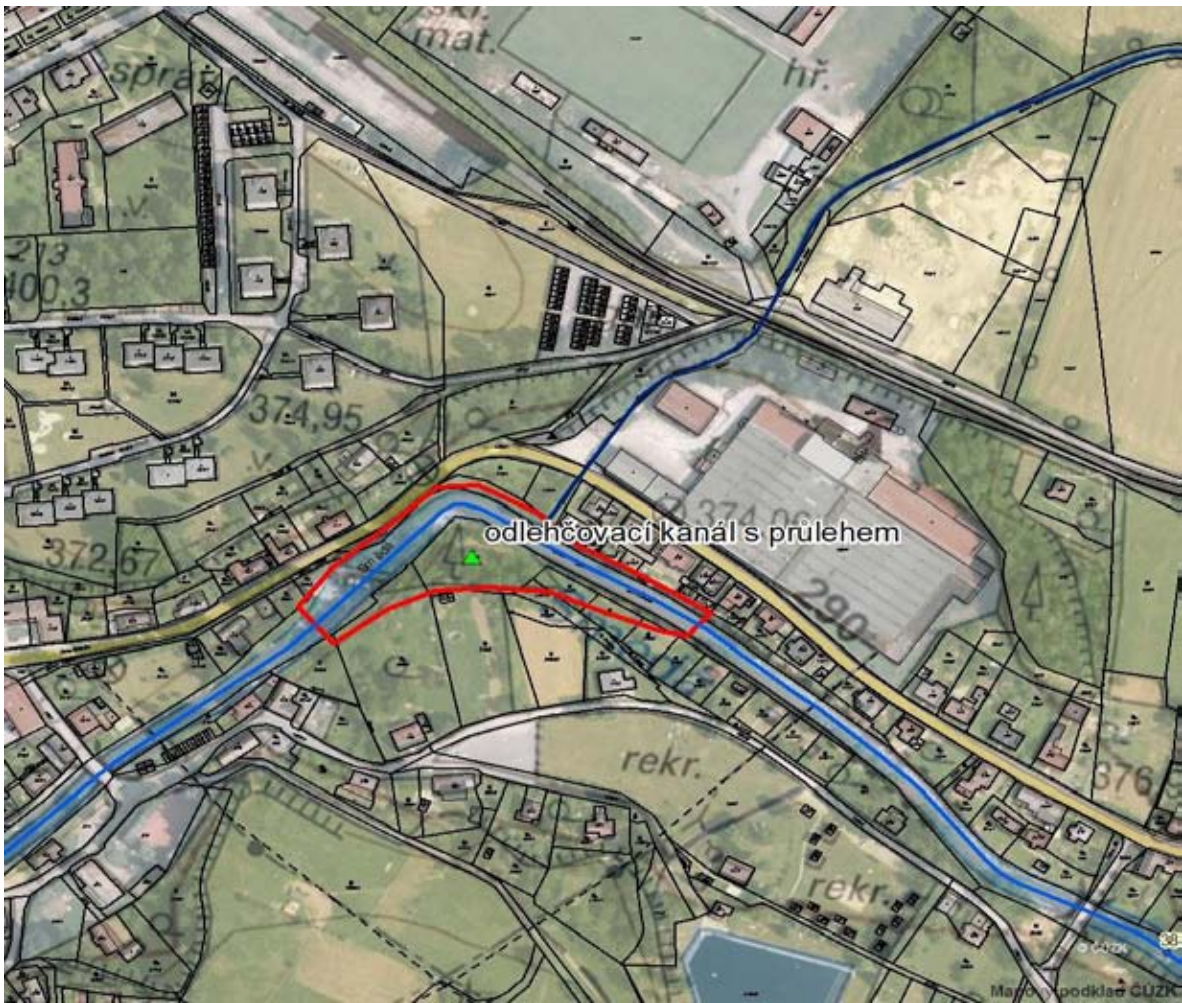

Situace/fotodokumentace: