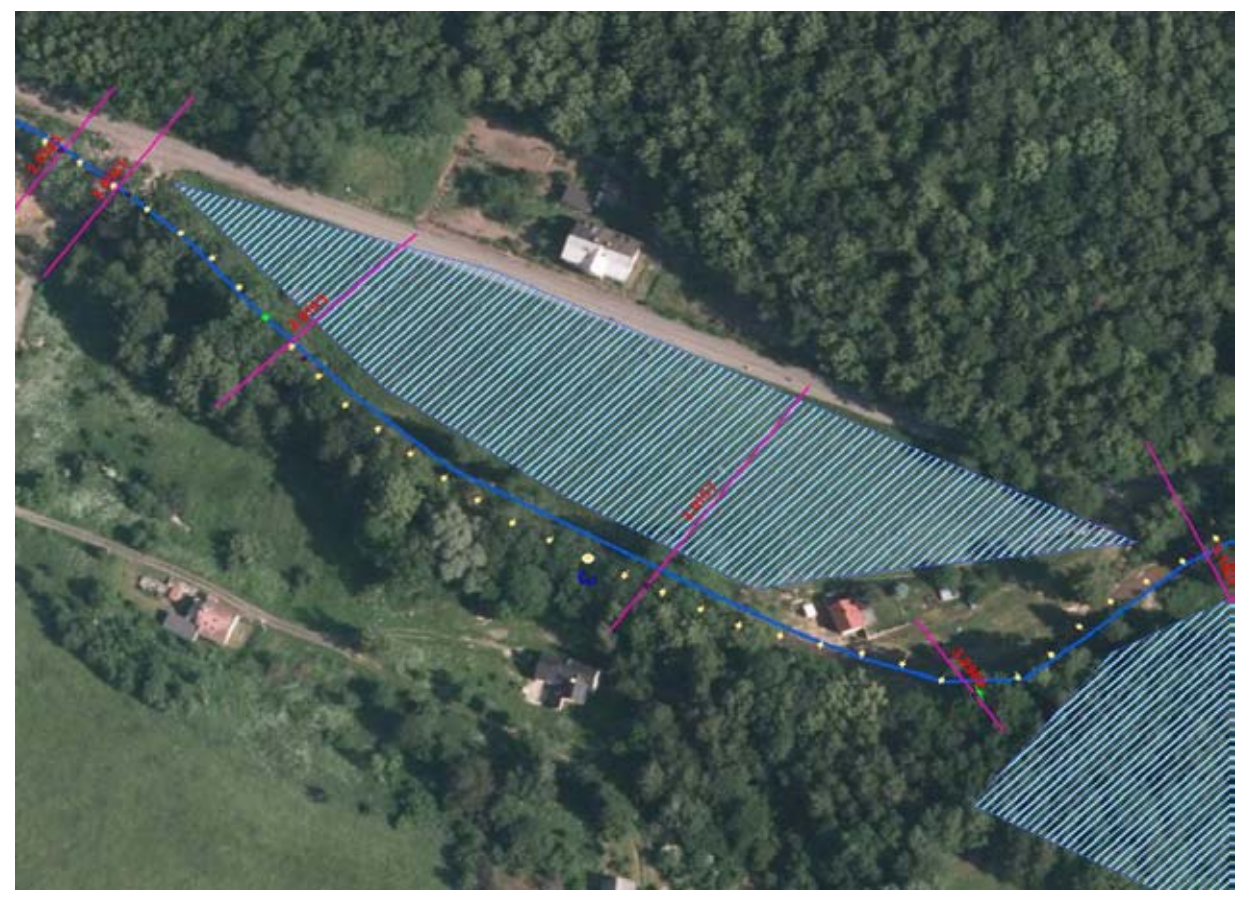

Situace/fotodokumentace: