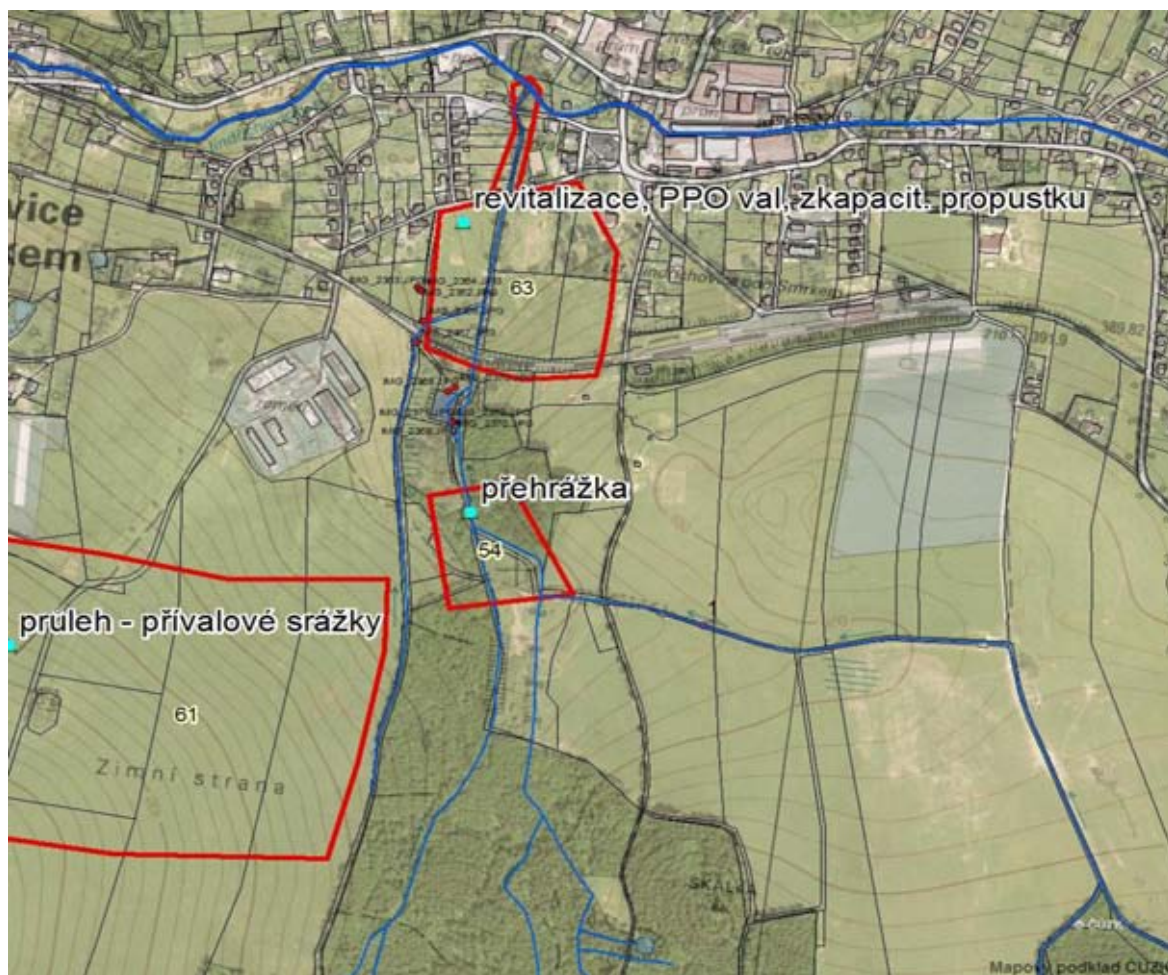

Situace/fotodokumentace:

Střety:

Památková ochrana:

ne

Typ:

Krajina:

ano

CHKO JH:

ne

NATURA 2000:

ne

Vodní zdroje:

ne

Typ:

Inženýrské sítě:

ne

Typ:

Jiné:

Stanoviska:

Liberecký kraj

bez připomínek

CHKO Jizerské hory

Povodí Labe, státní podnik

Lesy ČR

MŽP