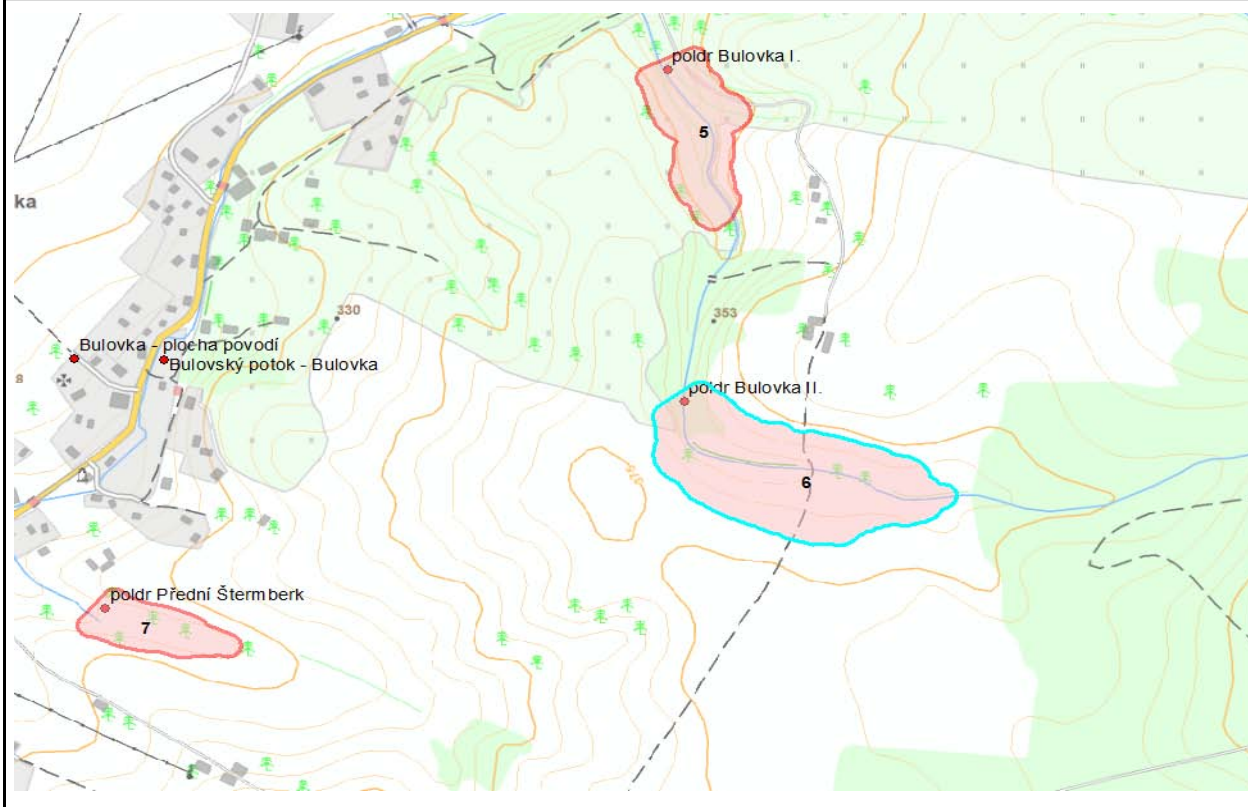

LIST OPATŘENÍ

ID:

6

Název opatření:	Poldr Bulovka II
Skupina opatření:	retence
Ochrana před:	říčními a přívalovými povodněmi
Ochráněné obce/objekty:	Bulovka

Lokalizace:

Vodní tok:	Arnoltický potok	IDVT:	10185654
ř.km (od, do)	12.35	Správce toku	Povodí Labe, s.p.
S-JTSK X (od, do)	-679713.54	Katastr.území:	Bulovka
S-JTSK Y (od, do)	-952420.24	Intravilán:	ne
Vlastník objektu:			

Územní ochrana:

CHKO JH:	ne	NATURA 2000:	ne
Maloplošná ZCHÚ:	ne		

Připravenost

Zdroj opatření:	
Rok návrhu:	
Stupeň dokumentace:	Uloženo na FTP: ne
Autor:	

Stručný popis opatření:

Návrh suché nádrže (poldru) v profilu údolí Bulovského potoka nad obcí Bulovka za účelem snížení kulminací povodňových průtoků v zastavěném území Bulovky a Arnoltic. Poldr se modelovým výpočtem ukázal jako velmi efektivní protipovodňové opatření. Při předběžně stanovených parametrech by dle hydrotechnických výpočtů došlo ke snížení povodňových průtoků při Q20 z 12.6m³/s na 1.9m³/s a při Q100 z 23.3m³/s na 2.6m³/s. Vliv poldru je nejvyšší pro horní úsek toku pod navrhovaným profilem poldru. Směrem níže po toku se jeho účinek postupně zmenšuje a bylo proto navrženo opatření ID8 Poldr na Arnoltickém potoce, které zvyšuje míru protipovodňové ochrany pro Arnoltice.

Parametry opatření:

Délka hráze 70m
Zatopená plocha 6.0 ha
Objem 153650 m³
Hloubka max. 9m
Kóta dna 360.15 m n.m.
Kóta max. hladiny 369.15 m n.m.

Situace:**Střety:**

Památková ochrana:	ne	Typ:	
Krajina:	ano		
CHKO JH:	ne		
NATURA 2000:	ne		
Vodní zdroje:	ne	Typ:	
Inženýrské sítě:	ne	Typ:	
Jiné:			