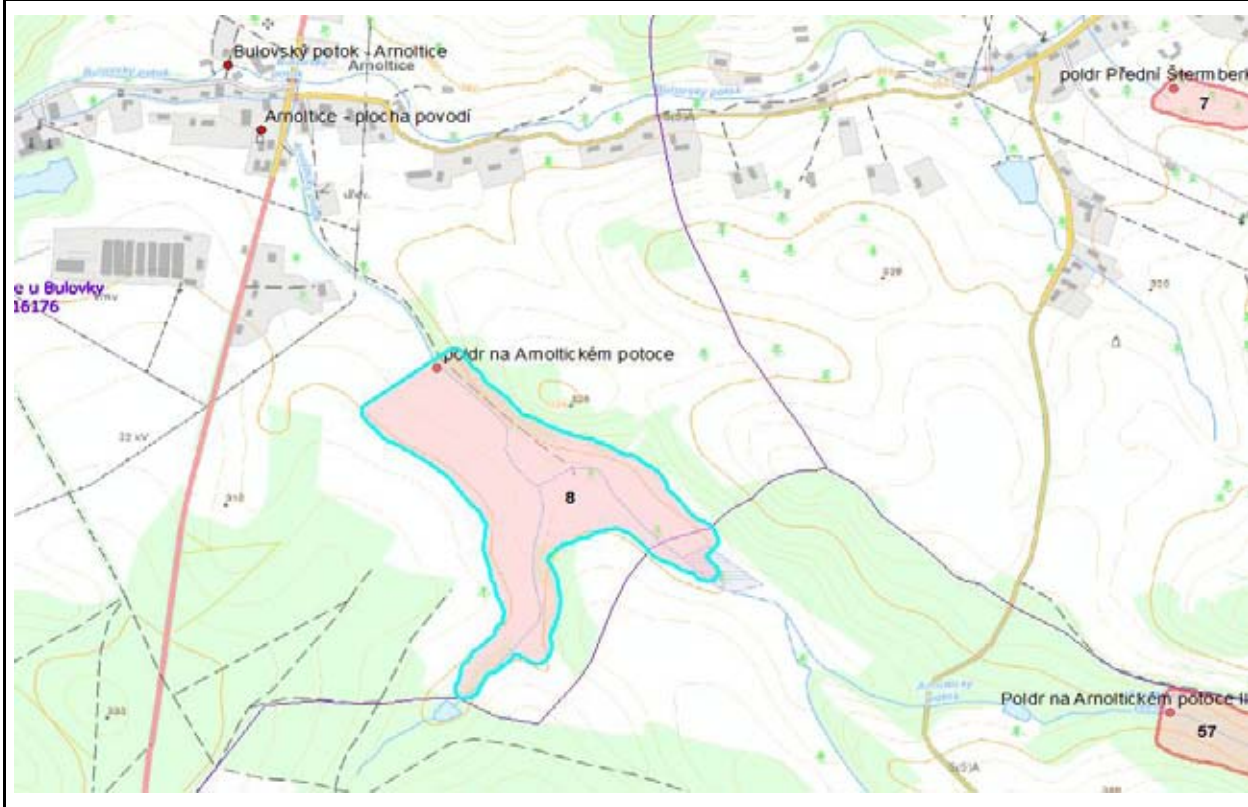

LIST OPATŘENÍ

ID:

8

Název opatření:	Poldr na Arnoltickém potoce
Skupina opatření:	retence
Ochrana před:	říčními a přívalovými povodněmi
Ochráněné obce/objekty:	Arnoltice, část obce Bulovka

Lokalizace:

Vodní tok:	Arnoltický potok	IDVT:	10185156
ř.km (od, do)	0.7	Správce toku	Lesy ČR, s.p.
S-JTSK X (od, do)	-682191.12	Katastr.území:	Arnoltice u Bulovky
S-JTSK Y (od, do)	-953429.26	Intravilán:	ne
Vlastník objektu:			

Územní ochrana:

CHKO JH:	ne	NATURA 2000:	ne
Maloplošná ZCHÚ	ne		

Připravenost

Zdroj opatření:	
Rok návrhu:	
Stupeň dokumentace:	Uloženo na FTP: ne
Autor:	

Stručný popis opatření:

Návrh suché nádrže (poldru) v profilu údolí Arnoltického potoka nad obcí Arnoltice za účelem snížení kulminací povodňových průtoků v zastavěném území obce Arnoltice a Předlánce (část obce Višňová). Profil se ukázal jako velmi efektivní vzhledem k významné ploše povodí nad profilem poldru a objemům vody, které je schopen zachytit. Dle předběžného návrhu parametrů a modelových hydrotechnických výpočtů dokáže snížit průtoky na Bulovském potoce v profilu pod soutokem s Arnoltickým potokem při Q20 z 23.7m³/s na 12.5m³/s a při Q100 z 43.8m³/s na 21.2 m³/s (výše uvedené hodnoty jsou se započítáním vlivu opatření ID 6 Poldr na Bulovském potoce). Dojde tedy ke snížení úrovně povodňových průtoků při Q20 na stávající průtok Q5 a při Q100 přibližně na stávající úroveň povodně Q20.

Parametry opatření:

Délka hráze 230m
Zatopená plocha 14.54 ha
Objem 474 304 m³
Hloubka max. 9m
Kóta dna 292.40 m n.m.
Kóta max. hladiny 301.40 m n.m.

Situace/fotodokumentace:

Střety:

Památková ochrana:	ne	Typ:	
Krajina:	ano		
CHKO JH:	ne		
NATURA 2000:	ne		
Vodní zdroje:	ne	Typ:	
Inženýrské sítě:	ne	Typ:	
Jiné:			