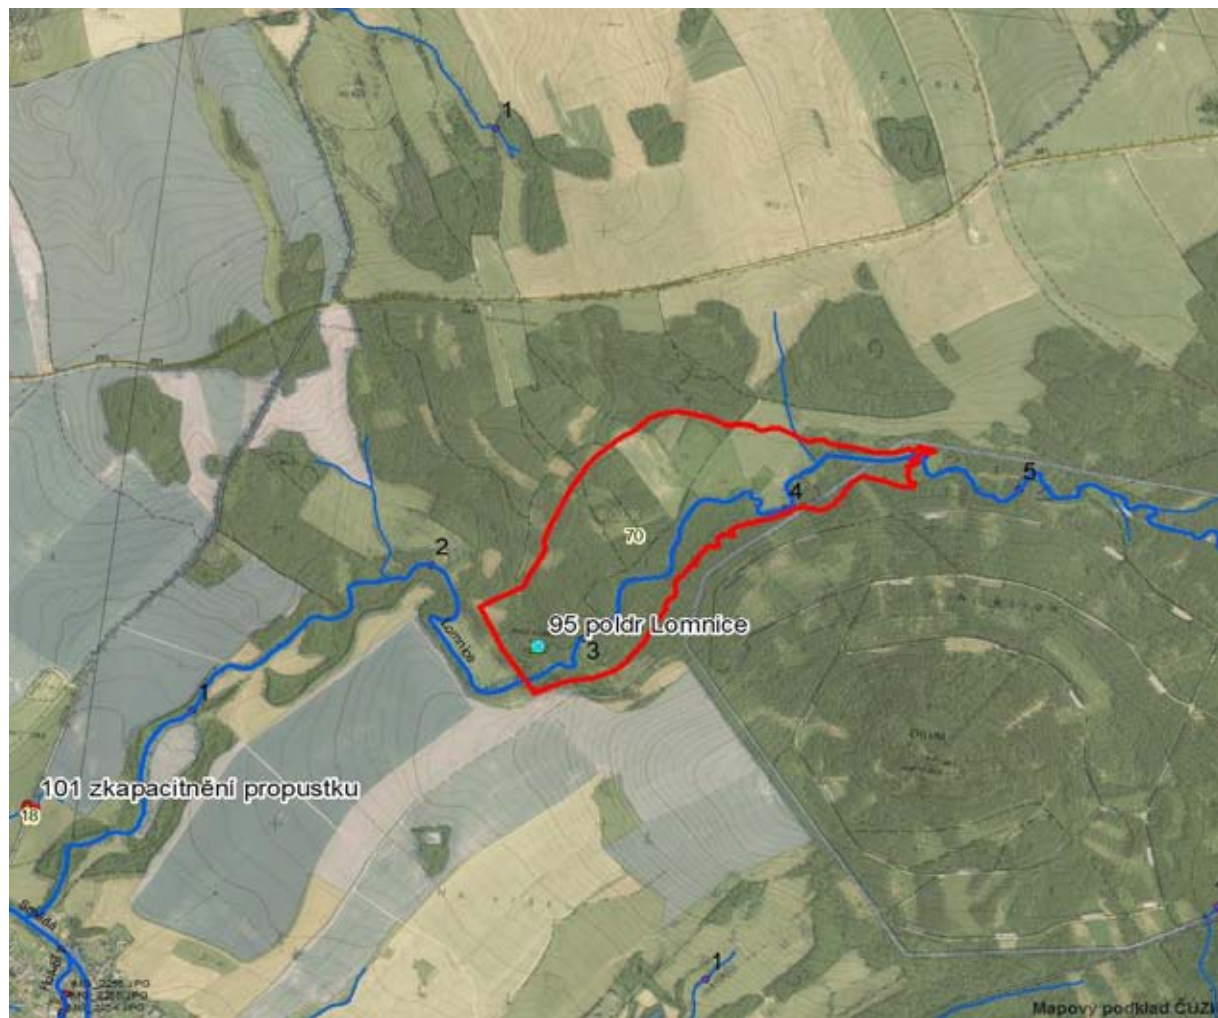

LIST OPATŘENÍ

ID:

95

Název opatření:	Poldr na Lomnici
Skupina opatření:	retence
Ochrana před:	říčními povodněmi
Ochráněné obce/objekty:	Raspenava

Lokalizace:			
Vodní tok:	Lomnice	IDVT:	10100465
ř.km (od, do)	3	4.5	Správce toku
S-JTSK X (od, do)	-680201.33	Katastr.území:	Frýdlantu
S-JTSK Y (od, do)	-958401.92	Intravilán:	ne
Vlastník objektu:			

Územní ochrana:			
CHKO JH:	ne	NATURA 2000:	ne
Maloplošná ZCHÚ	ano		

Připravenost			
Zdroj opatření:	obec		
Rok návrhu:			
Stupeň dokumentace:		Uloženo na FTP:	ne
Autor:			

Stručný popis opatření:	
Výstavba suché nádrže (poldru) v profilu údolí potoka Lomnice nad Raspenavou za účelem snížení kulminací povodňových průtoků v zastavěném území a následně snížení průtoků ve Smědě. Variantně je možné uvažovat s výstavbou běžné vodní nádrže s ponecháním části objemu pro retenční účely.	

Parametry opatření:	
Délka hráze 330m	
Zatopená plocha 45 ha	
Objem 2 643 689 m ³	
Hloubka max. 15.5 m	
Kóta dna 347.50 m n.m.	
Kóta max. hladiny 362.00 m n.m.	

Situace/fotodokumentace:

Střety:

Památková ochrana: