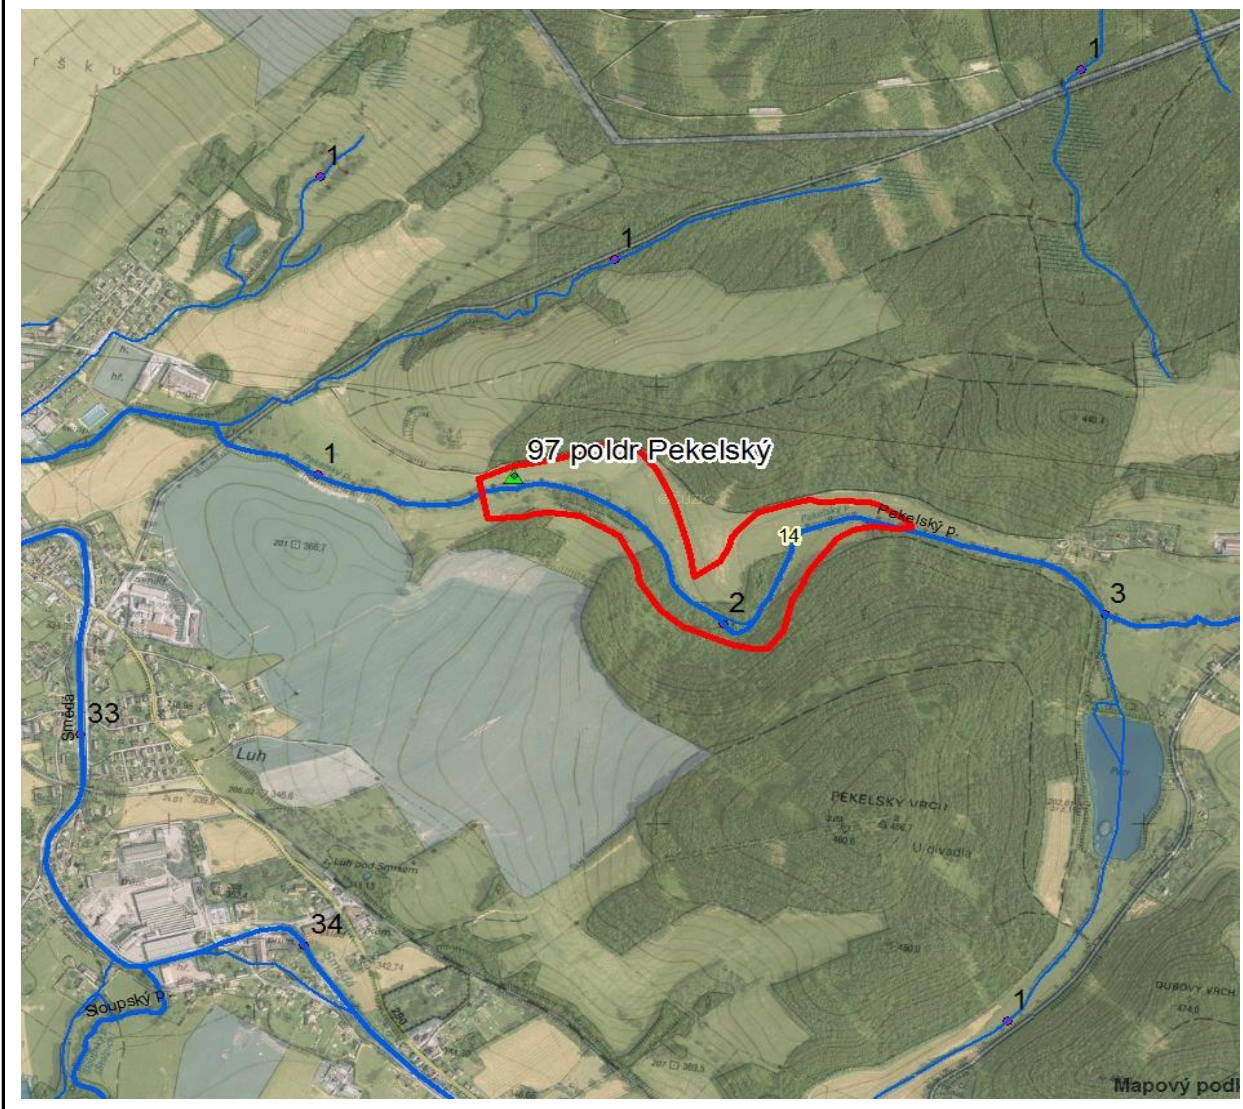

**LIST OPATŘENÍ**

ID:

97

Název opatření:	Poldr na Pekelském potoce
Skupina opatření:	retence
Ochrana před:	říčními povodněmi
Ochráněné obce/objekty:	Raspenava

<b>Lokalizace:</b>				
Vodní tok:	Pekelský potok	IDVT:	10103573	
ř.km (od, do)	1.5	2.5	Správce toku	Povodí Labe, s.p.
S-JTSK X (od, do)	-679294.66		Katastr.území:	Raspenava
S-JTSK Y (od, do)	-960203.23		Intravilán:	ne
Vlastník objektu:				

<b>Územní ochrana:</b>				
CHKO JH:	ne	NATURA 2000:	ne	
Maloplošná ZCHÚ	ne			

<b>Připravenost</b>				
Zdroj opatření:	obec			
Rok návrhu:				
Stupeň dokumentace:		Uloženo na FTP:	ne	
Autor:				

<b>Stručný popis opatření:</b>
Výstavba suché nádrže (poldru) v profilu údolí Pekelského potoka za účelem snížení kulminací povodňových průtoků v zastavěném území a následně snížení průtoků ve Smědě. Variantně je možné uvažovat s výstavbou běžné vodní nádrže s ponecháním části objemu pro retenční účely.

<b>Parametry opatření:</b>
Délka hráze 90 m
Zatopená plocha 12 ha
Objem 256 818 m <sup>3</sup>
Hloubka max. 8 m
Kóta dna 343.00 m n.m.
Kóta max. hladiny 350.00 m n.m.

### Situace/fotodokumentace: